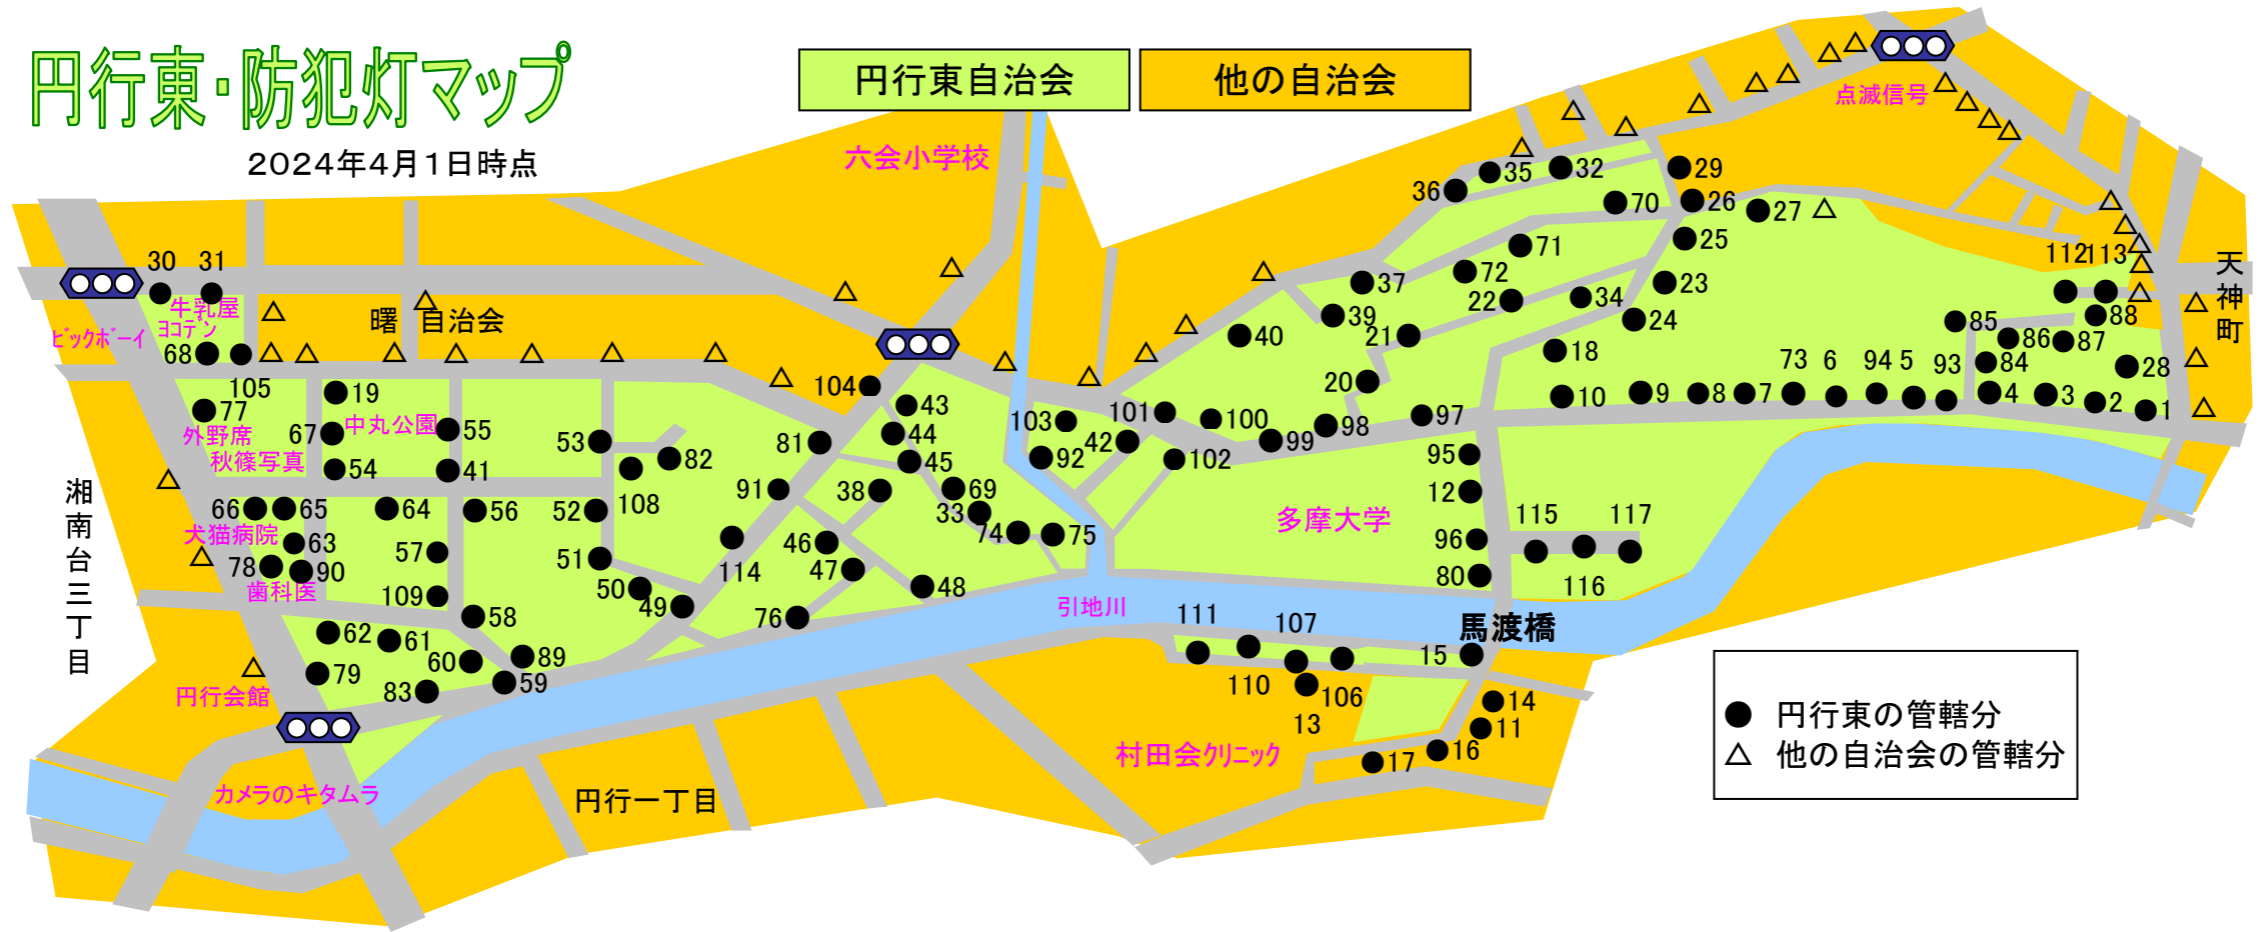

# 円行東・防犯灯マップ

2024年4月1日時点

● 円行東の管轄分  
△ 他の自治会の管轄分

1	円行975	1班道路沿い
2	円行975	1班道路沿い
3	円行980	1班道路沿い
4	円行980	1班道路沿い
5	円行942	1班道路沿い
6	円行942	1班道路沿い
7	円行957	1班道路沿い
8	円行957	1班道路沿い
9	円行957	1班道路沿い
10	円行957	1班道路沿い
11	円行1180	村田会の坂
12	円行802	大学の横
13	円行1180	民家横の雑木林
14	円行1180	村田会の坂
15	円行1180	馬渡橋近く
16	円行1丁目23	村田会の坂
17	円行1丁目23	村田会の坂
18	円行827	坂の途中
19	湘南台3-28	
20	円行831	
21	円行827	
22	円行827	
23	円行959	坂の途中
24	円行957	坂の途中
25	円行959	坂の途中

26	円行959	
27	円行960	
28	円行975	
29	円行826	
30	湘南台3-23	
31	湘南台3-23	
32	亀井野779	
33	円行784	
34	円行827	
35	亀井野779	
36	亀井野779	
37	円行822	
38	円行761	
39	円行821	
40	円行821	
41	湘南台3-28	
42	円行792	
43	円行783	
44	円行783	
45	円行783	
46	円行756	
47	円行756	
48	円行771	
49	湘南台3-30	
50	湘南台3-30	

51	湘南台3-30	
52	湘南台3-30	
53	湘南台3-27	
54	湘南台3-28	
55	湘南台3-28	
56	湘南台3-30	
57	湘南台3-29	
58	湘南台3-30	
59	湘南台3-20	
60	湘南台3-20	
61	湘南台3-20	
62	湘南台3-20	
63	湘南台3-21	
64	湘南台3-29	
65	湘南台3-21	
66	湘南台3-21	犬猫病院前
67	湘南台3-22	
68	湘南台3-23	
69	円行784	
70	円行826	
71	円行826	
72	円行826	
73	円行945	
74	円行784	
75	円行784	

76	円行756	
77	湘南台3-22	
78	湘南台3-21	犬猫病院前
79	湘南台3-20	
80	円行802	馬渡橋近く
81	湘南台3-26	
82	湘南台3-26	
83	湘南台3-20	
84	円行975	
85	円行975	
86	円行975	
87	円行975	
88	円行975	
89	湘南台3-30	
90	湘南台3-21	
91	湘南台3-26	
92	円行791	小川沿い
93	円行976	1班入口
94	円行976	1班川沿い
95	円行802	掲示板の隣
96	円行802	テニスコート前
97	円行831	大学前
98	円行820	大学前
99	円行820	大学前
100	円行820	大学前